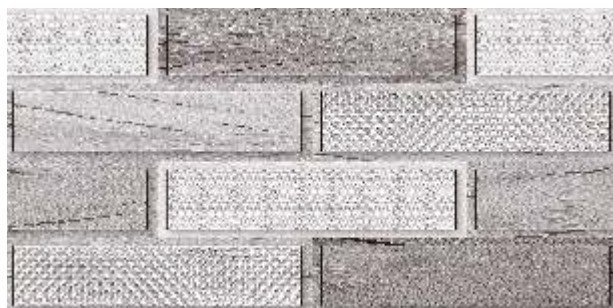

STROBUS DARK DÉCOR

★ M