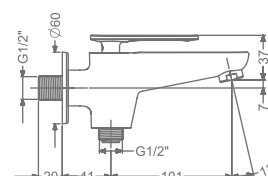

₹ 4,600

FAUCET

ALANA

KB2411033-CRG

LONG BODY BIB TAP

₹ 4,000

KB2411003-CRG

ANGLE VALVE