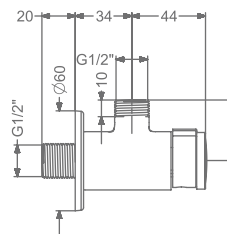

₹ 4,600

FAUCET

ALANA

KB2411033-CRG

LONG BODY BIB TAP

₹ 4,000

KB2411003-CRG

ANGLE VALVE