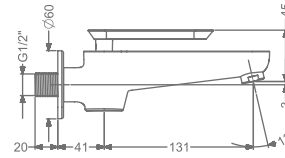

₹ 4,600

FAUCET

ALANA

KB2411033-CRG

LONG BODY BIB TAP

₹ 4,000

KB2411003-CRG

ANGLE VALVE